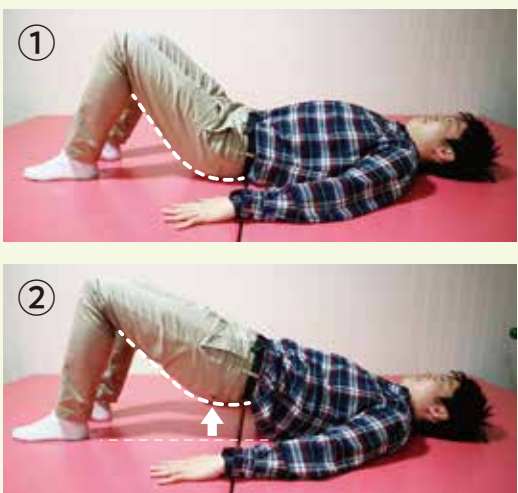

ご昼食 器もごちそう
四季御膳

○ジャズダンス教室
○山形プロのピリヤード講座
○書道 ○編み物
○ピアノ教室
○パソコン教室

間隔をあけて

手洗い・消毒

マスクの着用

マナーを守って楽しくご利用を
感染予防対策のお願い

Let's Try!!
おしり上げ運動
スムーズな歩行や立ち上がりのために
おしりを鍛えましょう!

- ポイント**
- 両手を広げて体を支える。
 - 「上半身」と「太もも」が真っすぐになるようにする。
 - 腰を反らさないようにする。